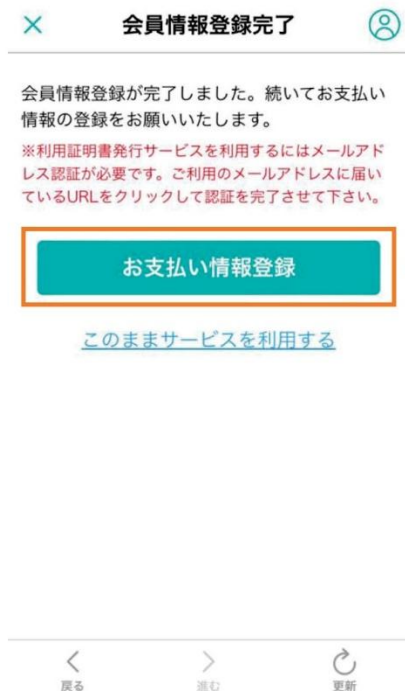

戻る 進む 更新

SmooPAアプリ_新規会員登録 手順

④会員情報の入力をします

× 会員情報入力

お名前

性別

生年月日 (任意)

ご利用車種 (任意)

車両ナンバ - (任意) 0000

戻る 進む 更新

※「お名前」と「性別」は必須となります

登録した内容は後から、「マイページ」より確認と変更が可能です

SmooPAアプリ_新規会員登録 手順

⑤ 会員情報の登録は完了です

引き続きお支払い情報を登録する場合はお支払い情報登録をタップし、登録を続けて下さい(後からでもマイページより登録できます)

SmooPAアプリ_新規会員登録 手順

⑥ 登録したメールアドレスに下記案内メールがきたらURLをタップしてメールアドレスの認証を完了させてください

SmooPAアプリ_新規会員登録 手順

⑦マイページから登録した内容を確認できます

SmooPAアプリ_QRクーポン確認

▼取得したQRクーポンはマイページより確認できます